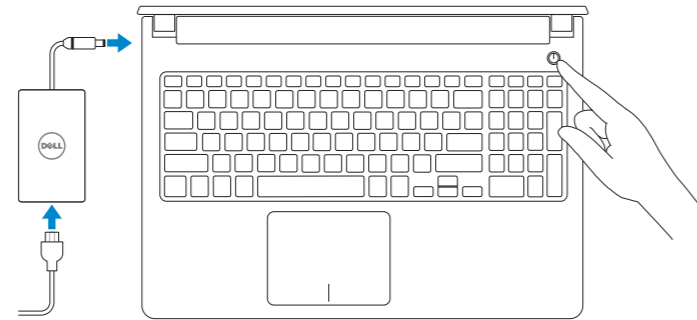

### 1 Connect the power adapter and press the power button

Ligar o adaptador de alimentação e premir o botão de energia  
Conectați adaptorul de alimentare și apăsați pe butonul de alimentare  
Priključite napajalnik in pritisnite gumb za vklop/izklop  
Güç adaptörünü takıp güç düğmesine basın